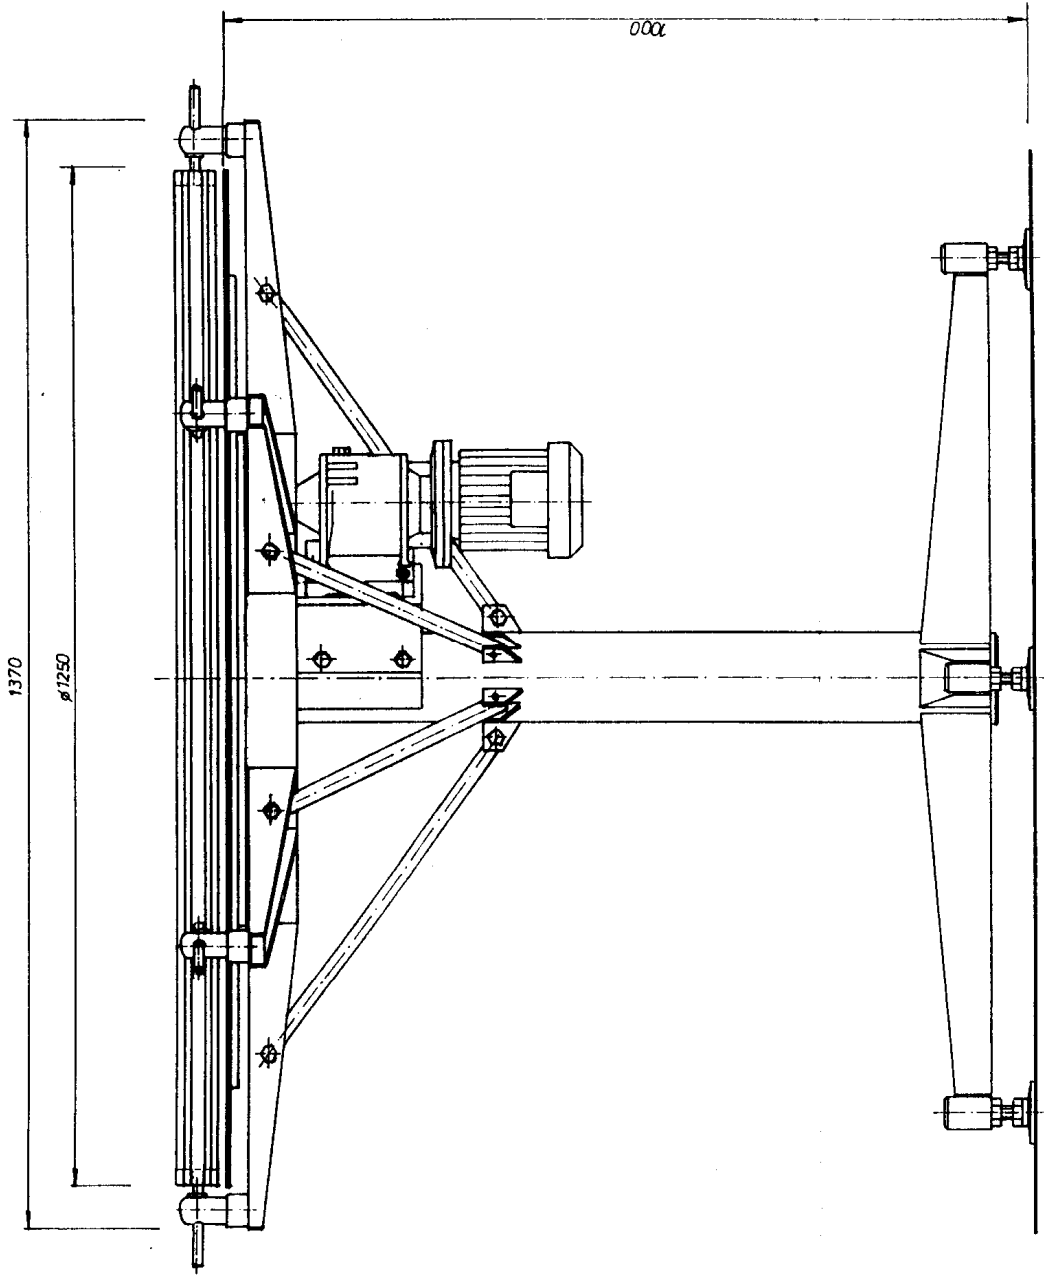

OBRTNI STO tip PR 164.1250/V

Br.listova:
2

Obradio

List broj:
1

Datum:
2005.

OBRTNI STO
tip PR 164.1250/V

PIGO-R

Beograd

OBRтни STO
tip PR 164.1250/V

Br. listova: 2	Obradio:
List broj: 2	Datum: 2005.